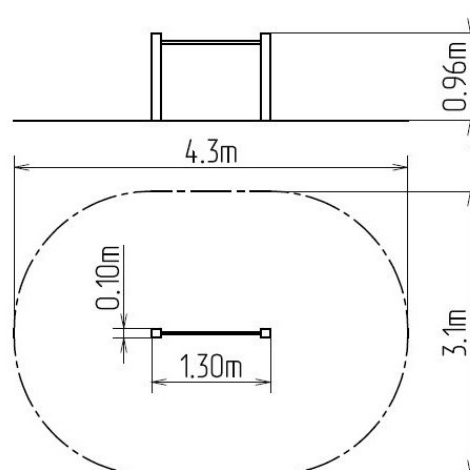

Material

Unități din lemn - suporturi din lemn groase, lipite
Unități metalice - oțel structural

Finisaj

impregnate și acoperite cu un strat triplu de lac
Duplex straturi de vopsea pe bază de pulberi întărite
Galvanizarea la cald

Descriere

Structura de susținere a standului simplu de fitness este realizată cu suporturi din lemn groase, lipite. Această soluție asigură o protecție maximă împotriva fisurării, problemă comună la produsele realizate din lemn masiv. Suporturile din lemn sunt impregnate și acoperite cu un strat triplu de lac, care respectă termenii și condițiile standardului EN71/3 (sigur pentru jucăriile copiilor). Structurile sunt ancorate în sol cu plăci din oțel care sunt protejate împotriva coroziunii prin galvanizare la cald și sunt fixate într-o fundație de beton. Ancorele sunt fixate pe unitatea de joacă cu șuruburi, iar structura lor garantează că nu intră în contact direct cu solul. Toate celelalte elemente metalice sunt, de asemenea, zincate și vopsite cu vopsea tratată termic KOMAXIT conform sistemului de culori RAL. Toate materialele de fixare sunt galvanizate sau sunt realizate din oțel inoxidabil.