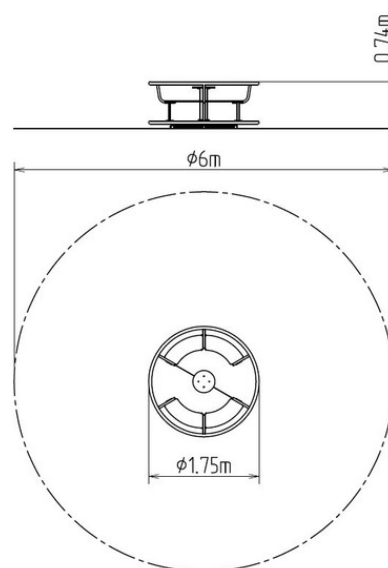

Carusel cu scaune KO180K (medie 1,8 m) - metal

Tip produs KO-180K-10

Informații de bază

Categoria de vârstă	2 - 15 ani
Suprafață minimă	6 m x 6 m
Dimensiuni echipament	1,75 m x 1,75 m x 0,74 m
Înălțime de cădere liberă:	0,5 m
Capacitate încărcătură:	378 kg
Număr max. de utilizatori:	7
Suprafață de protecție: EN	27/5000 conform EN 1177 -
Denumire:	exterior
Disponibilitate piese de	Furnizat de producător
Certificat de conformitate:	ČSN EN 1176 - 1, 5

Material

Unități metalice - oțel structural, tablă antiderapantă
Unități din plastic - HDPE

Finisaj

Duplex straturi de vopsea pe bază de pulberi întărite
Galvanizarea la cald

Descriere

Caruselul este realizat prin sudarea unor țevi din oțel și a unor profile pătrate. Toate unitățile metalice sunt protejate împotriva coroziunii prin zincare, ceea ce conduce la o durată lungă de viață a elementelor pentru antrenament sau acoperite cu duplex strat de vopsea pe bază de pulberi întărite în conformitate cu RAL, pentru a preveni coroziunea. Structurile sunt fixate într-o fundație de beton. Caruselul este construit în jurul ideii de durabilitate și durată lungă de viață. Butucul de rotație și scaunele sunt realizate din plastic HDPE de înaltă calitate (polietilenă colorată de înaltă densitate, caracterizată printr-o stabilitate ridicată a culorii, rezistență la radiații UV, însă, în principal, siguranță, deoarece nu se sparge și nu există, astfel, pericolul de vătămare corporală a copiilor din cauza fragmentelor ascuțite). Platforma este realizată din tablă antiderapantă. Toate materialele de fixare sunt galvanizate sau sunt realizate din oțel inoxidabil.