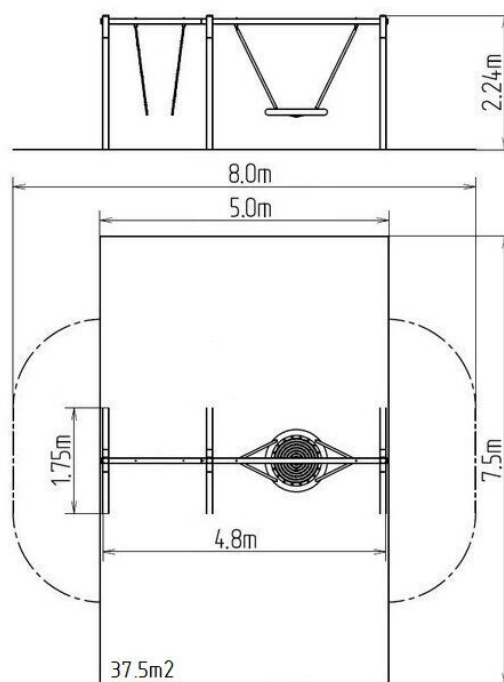

Echipament

Oferim trei variante de culori pentru structura de susținere - roșu, albastru și maro.