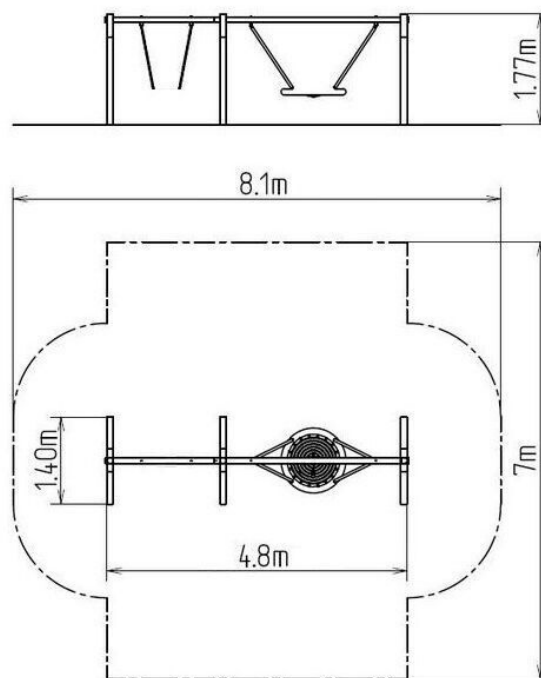

Descriere

Structura de susținere a leagănelui este realizată din oțel structural, este zincată și vopsită în câmp electrostatic cu vopsea KOMAXIT conform tabelului de culori RAL și este fixată într-o fundație de beton.

Leagănele sunt atârinate de o grindă metalică cu lanțuri galvanizate. Scaunul tip „Scoică” este realizat din frânghie de polipropilenă cu fibre pentru uz intensiv. Frânghiile sunt realizate din material HERKULES (frânghii cu grosimea de 16 mm din polipropilenă cu miez interior din oțel). Toate materialele de fixare sunt galvanizate sau sunt realizate din oțel inoxidabil.