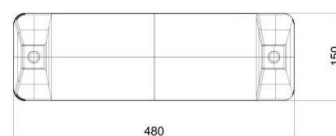

Scaun Normal SN002D (inclusiv lanțuri)

Tip produs SN-002D-10

Informații de bază

Categoria de vârstă	Nespecificat
Suprafață minimă	0,82 m x 1,58 m
Dimensiuni echipament	0,48 m x 0,17 m x 0,03 m
Înălțime de cădere liberă:	1,5 m
Capacitate încărcătură:	54 kg
Număr max. de utilizatori:	1
Suprafață de protecție: EN	Cauciuc sau pietriș
Denumire:	exterior
Disponibilitate piese de	Furnizat de producător
Certificat de conformitate:	ČSN EN 1176