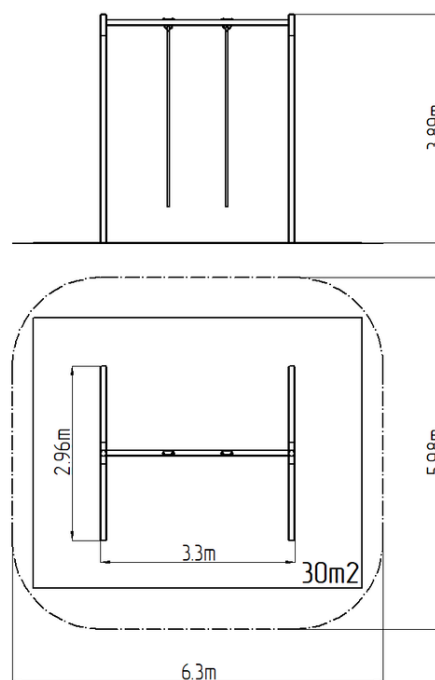

Set cățărare SS201KY - galben

Tip produs SS-201KY-30

Informații de bază

Categoria de vârstă	3 - 15 ani
Suprafață minimă	6,3 m x 5,98 m
Dimensiuni echipament	3,3 m x 2,96 m x 3,89 m
Înălțime de cădere liberă:	3 m
Capacitate încărcătură:	116 kg
Număr max. de utilizatori:	2
Suprafață de protecție: EN	Cauciuc sau pietriș, 30 m ²
Denumire:	exterior
Disponibilitate piese de	Furnizat de producător
Certificat de conformitate:	ČSN EN 1176 - 1

Material

Unități metalice - oțel structural
sfoară de cățărare - lută

Finisaj

Duplex straturi de vopsea pe bază de pulberi întărite
Galvanizarea la cald

Descriere

Structura de susținere a setului de cățărare este realizată din oțel structural, este zincată, ceea ce prelungește semnificativ durata de viață a unității de joacă sau acoperite cu duplex strat de vopsea pe bază de pulberi întărite în conformitate cu RAL, pentru a preveni coroziunea și este fixată într-o fundație de beton. Toate celelalte elemente metalice sunt, de asemenea, zincate sau acoperite cu duplex strat de vopsea pe bază de pulberi întărite în conformitate cu RAL, pentru a preveni coroziunea. Sfoara de cățărare este realizată din material lută (diametru 35mm). Toate materialele de fixare sunt galvanizate sau sunt realizate din oțel inoxidabil.