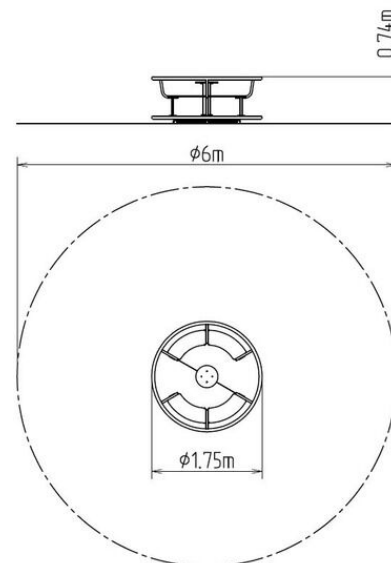

Carusel cu scaune KO180KR (medie 1,8 m) - roșu

Tip produs KO-180KR-10

Informații de bază

Categoria de vârstă	2 - 15 ani
Suprafață minimă	6 m x 6 m
Dimensiuni echipament	1,75 m x 1,75 m x 0,74 m
Înălțime de cădere liberă:	0,5 m
Capacitate încărcătură:	378 kg
Număr max. de utilizatori:	7
Suprafață de protecție: EN	27/5000 conform EN 1177 -
Denumire:	exterior
Disponibilitate piese de	Furnizat de producător
Certificat de conformitate:	ČSN EN 1176 - 1, 5

Material

Unități metalice - oțel structural, tablă antiderapantă
Unități din plastic - HDPE

Finisaj

Duplex straturi de vopsea pe bază de pulberi întărite
Galvanizarea la cald

Descriere

Caruselul este realizat prin sudarea unor țevi din oțel și a unor profile pătrate. Toate unitățile metalice sunt protejate împotriva coroziunii prin zincare, ceea ce conduce la o durată lungă de viață a elementelor pentru antrenament sau acoperite cu duplex strat de vopsea pe bază de pulberi întărite în conformitate cu RAL, pentru a preveni coroziunea. Structurile sunt fixate într-o fundație de beton. Caruselul este construit în jurul ideii de durabilitate și durată lungă de viață. Butucul de rotație și scaunele sunt realizate din plastic HDPE de înaltă calitate (polietilenă colorată de înaltă densitate, caracterizată printr-o stabilitate ridicată a culorii, rezistență la radiații UV, însă, în principal, siguranță, deoarece nu se sparge și nu există, astfel, pericolul de vătămare corporală a copiilor din cauza fragmentelor ascuțite). Platforma este realizată din tablă antiderapantă. Toate materialele de fixare sunt galvanizate sau sunt realizate din oțel inoxidabil.