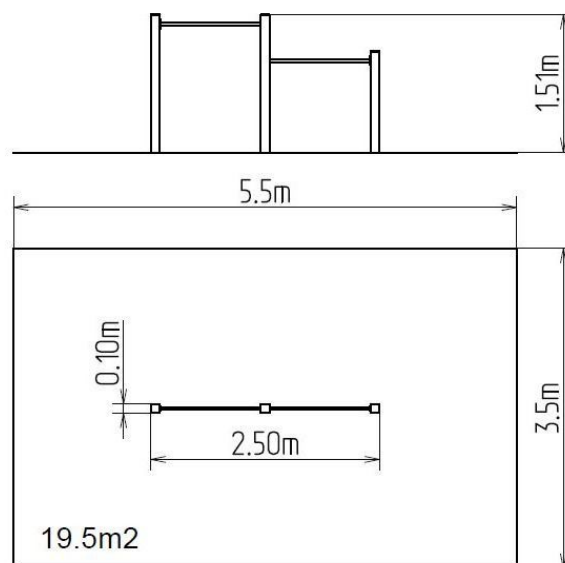

Stand de fitness dublu HR201KR - roșu (înălțime de cădere 1,5

Tip produs HR-201KR-15-Q

Informații de bază

Categoria de vârstă	3 - 15 ani
Suprafață minimă	5,5 m x 3,5 m
Dimensiuni echipament	2,5 m x 0,1 m x 1,51 m
Înălțime de cădere liberă:	1,4 m
Capacitate încărcătură:	108 kg
Număr max. de utilizatori:	2
Suprafață de protecție: EN	Cauciuc sau pietriș, 19,5 m ²
Denumire:	exterior
Disponibilitate piese de	Furnizat de producător
Certificat de conformitate:	ČSN EN 1176 - 1

Material

Unități metalice - oțel structural

Finisaj

Duplex straturi de vopsea pe bază de pulberi întărite
Galvanizarea la cald

Descriere

Structura de susținere a standului de fitness dublu este realizată din oțel structural (profil metalic 100 x 100 mm), care este protejat împotriva coroziunii prin zincare, ceea ce conduce la o durată lungă de viață a elementelor pentru antrenament și a învelișului cu vopsea tratată termic KOMAXIT conform cu sistemul de culori RAL și este fixată într-o fundație de beton. Toate celelalte elemente metalice sunt, de asemenea, zincate și vopsite cu vopsea tratată termic KOMAXIT conform sistemului de culori RAL. Standul de fitness dublu este construit în jurul ideii de durabilitate și durată lungă de viață. Toate materialele de fixare sunt galvanizate sau sunt realizate din oțel inoxidabil.