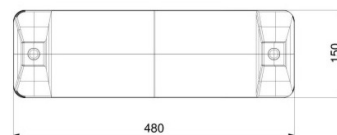

Scaun Normal SN001D (inclusiv lanțuri)

Tip produs SN-001D-15

Informații de bază

Categoria de vârstă	Nespecificat
Suprafață minimă	0,82 m x 1,58 m
Dimensiuni echipament	0,48 m x 0,17 m x 0,03 m
Înălțime de cădere liberă:	1,5 m
Capacitate încărcătură:	54 kg
Număr max. de utilizatori:	1
Suprafață de protecție: EN	Cauciuc sau pietriș
Denumire:	exterior
Disponibilitate piese de	Furnizat de producător
Certificat de conformitate:	ČSN EN 1176