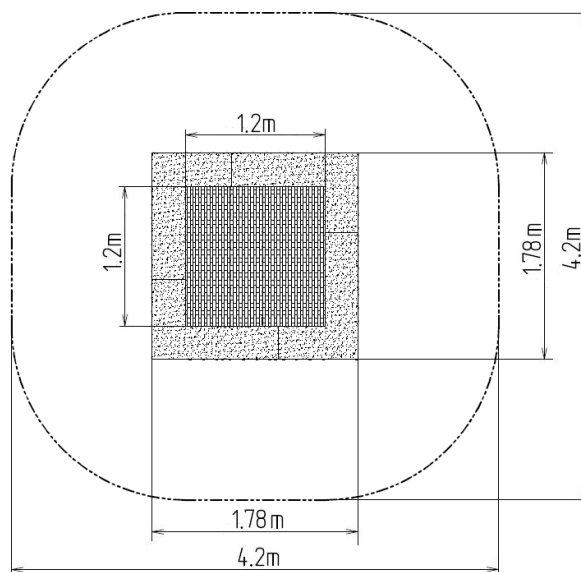

Trambulină TR-C180-Y - galben

Tip produs TR-C180-Y-Q

Informații de bază

Categoria de vârstă	0 - 15 ani
Suprafață minimă	4,2 m x 4,2 m
Dimensiuni echipament	1,78 m x 1,78 m x m
Înălțime de cădere liberă:	1.0 m
Capacitate încărcătură:	130 kg
Număr max. de utilizatori:	1
Suprafață de protecție: EN	27/5000 conform EN 1177 -
Denumire:	exterior
Disponibilitate piese de	Furnizat de producător
Certificat de conformitate:	CSN EN 1176 - 1

Material

Cadru - oțel galvanizat
Lamele - plastic
Suprafață de amortizare - PEDM/SBR
Arcuri - oțel galvanizat

Finisaj

Descriere

Trambulinele asigură un mediu exterior excelent și sigur atât pentru copii, cât și pentru adulți. Trambulina este amplasată într-o excavație pregătită și este formată din trei componente principale: cadrul, zona de sărituri și suprafața de amortizare. Zona de sărituri și suprafața de amortizare sunt rezistente la radiații UV.

Zona de sărituri - este formată dintr-un număr mare de lamele proiectate în acest scop, conectate cu cadrul prin cabluri din oțel galvanizat. Capetele cablurilor sunt conectate la cadru cu arcuri. Lamelele sunt dintr-un plastic special care este rezistent la abraziuni și la intemperii. Datorită acestui lucru, copiii se pot descălța când folosesc trambulina. Zona de sărituri este prevăzută, de asemenea, cu o suprafață antiderapantă.