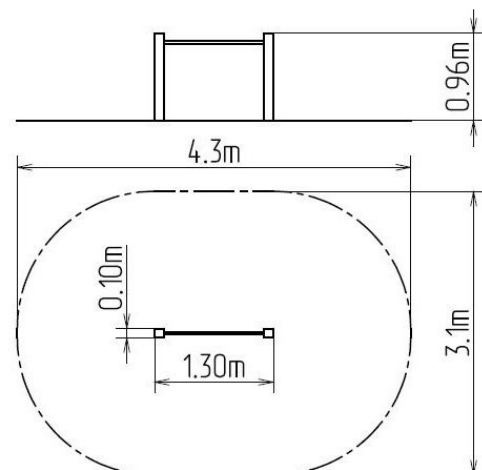

Material

Unități metalice - oțel structural

Finisaj

Duplex straturi de vopsea pe bază de pulberi întărite
Galvanizarea la cald

Descriere

Structura de susținere a standului de fitness simplu este realizată din oțel structural (profil metalic 100 x 100 mm), care este protejat împotriva coroziunii prin zincare, ceea ce conduce la o durată lungă de viață a elementelor pentru antrenament și a învelișului cu vopsea tratată termic KOMAXIT conform cu sistemul de culori RAL și este fixată într-o fundație de beton. Toate celelalte elemente metalice sunt, de asemenea, zincate și vopsite cu vopsea tratată termic KOMAXIT conform sistemului de culori RAL. Standul de fitness simplu este construit în jurul ideii de durabilitate și durată lungă de viață. Toate materialele de fixare sunt galvanizate sau sunt realizate din oțel inoxidabil.

Echipament

Oferim trei variante de culori pentru structura de susținere - roșu, albastru și maro.