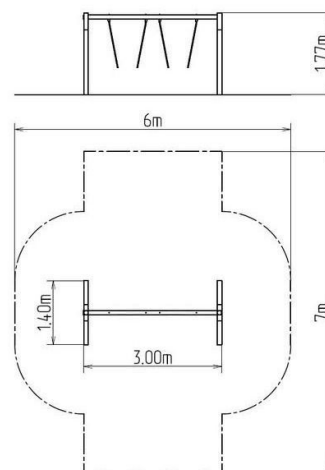

Leagăn cu lanț cu două locuri RH210KR - roșu (înălțime de

Tip produs RH-210KR-10-Q

Informații de bază

Categoria de vârstă	2 - 15 ani
Suprafață minimă	6 m x 7 m
Dimensiuni echipament	3 m x 1,4 m x 1,77 m
Înălțime de cădere liberă:	1 m
Capacitate încărcătură:	108 kg
Număr max. de utilizatori:	2
Suprafață de protecție: EN	27/5000 conform EN 1177 -
Denumire:	exterior
Disponibilitate piese de	Furnizat de producător
Certificat de conformitate:	ČSN EN 1176 - 1, 2

Material

Unități metalice - oțel structural

Finisaj

Duplex straturi de vopsea pe bază de pulberi întărite
Galvanizarea la cald

Descriere

Structura de susținere a leagănelui este realizată din oțel structural (profil din oțel 100 x 100 mm), este zincată și vopsită în câmp electrostatic cu vopsea KOMAXIT conform tabelului de culori RAL și este fixată într-o fundație de beton. Leagănele sunt atârinate de o grindă metalică cu lanțuri galvanizate. Toate materialele de fixare sunt galvanizate sau sunt realizate din oțel inoxidabil.