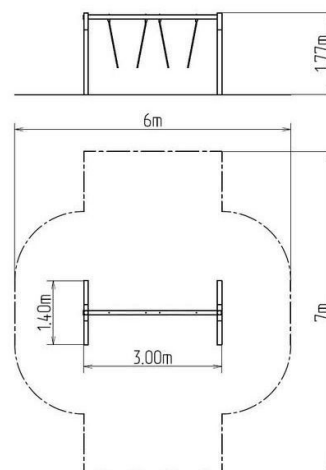

Leagăn cu lanț cu două locuri RH210KB - albastru (înălțime de

Tip produs RH-210KB-10-Q

Informații de bază

Categoria de vârstă	2 - 15 ani
Suprafață minimă	6 m x 7 m
Dimensiuni echipament	3 m x 1,4 m x 1,77 m
Înălțime de cădere liberă:	1 m
Capacitate încărcătură:	108 kg
Număr max. de utilizatori:	2
Suprafață de protecție: EN	27/5000 conform EN 1177 -
Denumire:	exterior
Disponibilitate piese de	Furnizat de producător
Certificat de conformitate:	ČSN EN 1176 - 1, 2

Material

Unități metalice - oțel structural

Finisaj

Duplex straturi de vopsea pe bază de pulberi întărite
Galvanizarea la cald

Descriere

Structura de susținere a leagănelui este realizată din oțel structural (profil din oțel 100 x 100 mm), este zincată și vopsită în câmp electrostatic cu vopsea KOMAXIT conform tabelului de culori RAL și este fixată într-o fundație de beton. Leagănele sunt atârinate de o grindă metalică cu lanțuri galvanizate. Toate materialele de fixare sunt galvanizate sau sunt realizate din oțel inoxidabil.