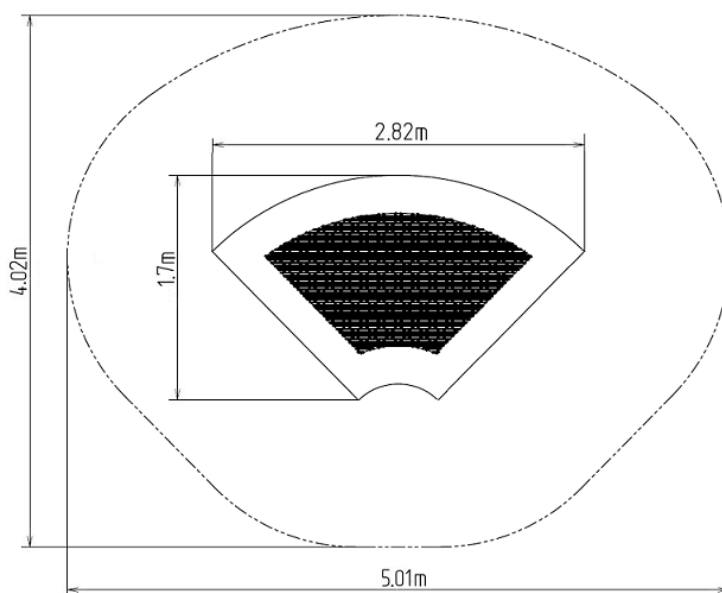

Trambulină TR-U90-C160-Y - galben

Tip produs TR-U90-C160-Y

Informații de bază

Categoria de vârstă	0 - 15 ani
Suprafață minimă	5,01 m x 4,02 m
Dimensiuni echipament	2,82 m x 1,7 m x 1 m
Înălțime de cădere liberă:	1.0 m
Capacitate încărcătură:	130 kg
Număr max. de utilizatori:	1
Suprafață de protecție: EN	27/5000 conform EN 1177 - exterior
Denumire:	Furnizat de producător
Disponibilitate piese de	Furnizat de producător
Certificat de conformitate:	ČSN EN 1176 - 1

Material

Cadru - oțel galvanizat
Lamele - plastic
Suprafață de amortizare - PEDM/SBR
Arcuri - oțel galvanizat

Finisaj

Descriere

Trambulinele asigură un mediu exterior excelent și sigur atât pentru copii, cât și pentru adulți. Trambulina este amplasată într-o excavație pregătită și este formată din trei componente principale: cadrul, zona de sărituri și suprafața de amortizare. Zona de sărituri și suprafața de amortizare sunt rezistente la radiații UV.

Zona de sărituri - este formată dintr-un număr mare de lamele proiectate în acest scop, conectate cu cadrul prin cabluri din oțel galvanizat. Capetele cablurilor sunt conectate la cadru cu arcuri. Lamelele sunt dintr-un plastic special care este rezistent la abraziuni și la intemperii. Datorită acestui lucru, copiii se pot descălța când folosesc trambulina. Zona de sărituri este prevăzută, de asemenea, cu o suprafață antiderapantă.