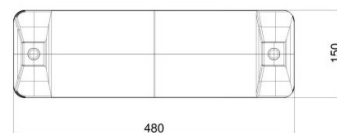

Scaun Normal SN001B (inclusiv lanțuri)

Tip produs SN-001B-15

Informații de bază

Categoria de vârstă	Nespecificat
Suprafață minimă	0,82 m x 1,58 m
Dimensiuni echipament	0,48 m x 0,17 m x 0,03 m
Înălțime de cădere liberă:	1,5 m
Capacitate încărcătură:	54 kg
Număr max. de utilizatori:	1
Suprafață de protecție: EN	Cauciuc sau pietriș
Denumire:	exterior
Disponibilitate piese de	Furnizat de producător
Certificat de conformitate:	ČSN EN 1176