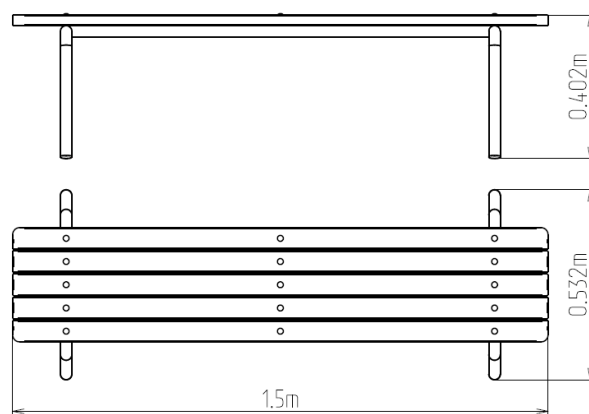

Bancă MILA pentru adulți LA305D-W

Tip produs LA-305D-10-W

Informații de bază

Categoria de vârstă	de la 0 ani
Suprafață minimă	m x m
Dimensiuni echipament	1,5 m x 0,53 m x 0,4 m
Înălțime de cădere liberă:	m
Capacitate încărcătură:	Nespecificat
Număr max. de utilizatori:	Nespecificat
Suprafață de protecție: EN	Nespecificat
Denumire:	exterior
Disponibilitate piese de	Furnizat de producător
Certificat de conformitate:	ČSN EN 1176 - 1

Material

Unități din lemn - Lemn de Molide
Unități metalice - oțel structural

Finisaj

impregnate și acoperite cu un strat triplu de lac
Galvanizarea la cald

Descriere

Bancă este din lemn de molid. Tratarea la suprafață a acestui lemn constă în impregnare și aplicarea în trei straturi a lacului de geam superior, respectând cerințele din EN 71/3 (sigur pentru jucăriile pentru copii). Construcția mesei este realizată din oțel structural, care este protejat împotriva coroziunii prin galvanizarea la cald, care realizează o prelungire foarte semnificativă a duratei de viață a mesei sau acoperite cu vopsea pe bază de pulberi întărite în conformitate cu RAL, pentru a preveni coroziunea. Toate materialele de fixare sunt galvanizate sau sunt realizate din oțel inoxidabil.