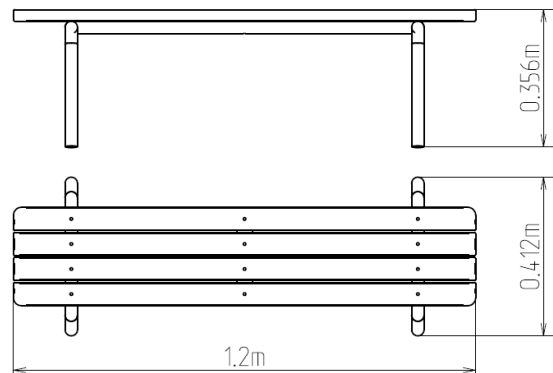

Bancă MILA pentru copii LA303D-W

Tip produs LA-303D-10-W

Informații de bază

Categoria de vârstă	de la 0 ani
Suprafață minimă	m x m
Dimensiuni echipament	1,2 m x 0,41 m x 0,36 m
Înălțime de cădere liberă:	m
Capacitate încărcătură:	Nespecificat
Număr max. de utilizatori:	Nespecificat
Suprafață de protecție: EN	Nespecificat
Denumire:	exterior
Disponibilitate piese de	Furnizat de producător
Certificat de conformitate:	ČSN EN 1176 - 1

Material

Unități din lemn - Lemn de Molide
Unități metalice - oțel structural

Finisaj

impregnate și acoperite cu un strat triplu de lac
Galvanizarea la cald

Descriere

Bancă este din lemn de molid. Tratarea la suprafață a acestui lemn constă în impregnare și aplicarea în trei straturi a lacului de geam superior, respectând cerințele din EN 71/3 (sigur pentru jucăriile pentru copii). Construcția mesei este realizată din oțel structural (profil rotund 32 x 2 mm), care este protejat împotriva coroziunii prin galvanizarea la cald, care realizează o prelungire foarte semnificativă a duratei de viață a mesei și a vopselei KOMAXIT în conformitate cu nuanța RAL. Toate materialele de fixare sunt galvanizate sau sunt realizate din oțel inoxidabil.