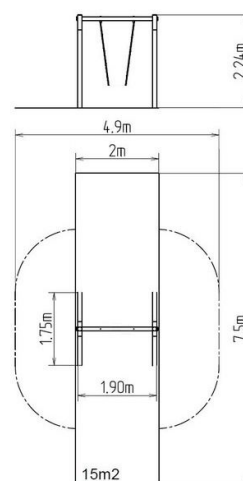

Material

Unități metalice - oțel structural

Finisaj

Duplex straturi de vopsea pe bază de pulberi întărite
Galvanizarea la cald

Descriere

Structura de susținere a leagănelui este realizată din oțel structural, este zincată și vopsită în câmp electrostatic cu vopsea KOMAXIT conform tabelului de culori RAL și este fixată într-o fundație de beton.

Leagănelul este atârnat de o grindă metalică cu lanțuri galvanizate. Toate materialele de fixare sunt galvanizate sau sunt realizate din oțel inoxidabil.

Echipament

Oferim trei variante de culori pentru structura de susținere - roșu, albastru și maro.