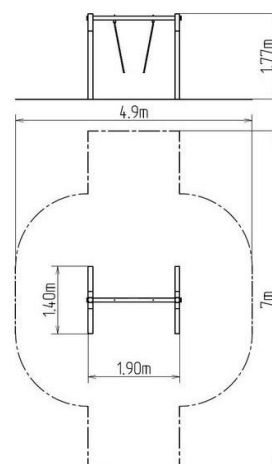

Material

Unități metalice - oțel structural

Finisaj

Duplex straturi de vopsea pe bază de pulberi întărite
Galvanizarea la cald

Descriere

Structura de susținere a leagănelui este realizată din oțel structural, este zincată și vopsită în câmp electrostatic cu vopsea KOMAXIT conform tabelului de culori RAL și este fixată într-o fundație de beton.

Leagănelul este atârnat de o grindă metalică cu lanțuri galvanizate. Toate materialele de fixare sunt galvanizate sau sunt realizate din oțel inoxidabil.

Echipament

Oferim trei variante de culori pentru structura de susținere - roșu, albastru și maro.