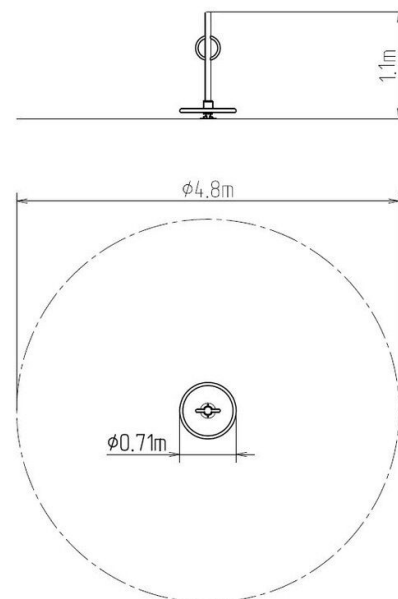

Carusel cu locuri în picioare KO071K - metal

Tip produs KO-071K-10

Informații de bază

Categoria de vârstă	2 - 15 ani
Suprafață minimă	4,8 m x 4,8 m
Dimensiuni echipament	0,71 m x 0,71 m x 1,1 m
Înălțime de cădere liberă:	m
Capacitate încărcătură:	108 kg
Număr max. de utilizatori:	2
Suprafață de protecție: EN	27/5000 conform EN 1177 -
Denumire:	exterior
Disponibilitate piese de	Furnizat de producător
Certificat de conformitate:	ČSN EN 1176 - 1, 5

Material

Unități metalice - oțel structural, tablă antiderapantă

Finisaj

Duplex straturi de vopsea pe bază de pulberi întărite
Galvanizarea la cald

Descriere

Caruselul este realizat prin sudarea unor țevi din oțel și a unor profile pătrate. Toate unitățile metalice sunt protejate împotriva coroziunii prin zincare, ceea ce conduce la o durată lungă de viață a elementelor pentru antrenament și a învelișului cu vopsea tratată termic KOMAXIT conform cu sistemul de culori RAL. Structurile sunt fixate într-o fundație de beton. Caruselul este construit în jurul ideii de durabilitate și durată lungă de viață. Platforma este realizată din tablă antiderapantă. Toate materialele de fixare sunt galvanizate sau sunt realizate din oțel inoxidabil.