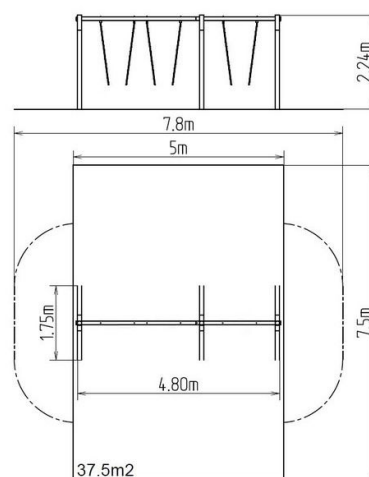

Material

Unități metalice - oțel structural

Finisaj

Duplex straturi de vopsea pe bază de pulberi întărite
Galvanizarea la cald

Descriere

Structura de susținere a leagănelui este realizată din oțel structural, este zincată și vopsită în câmp electrostatic cu vopsea KOMAXIT conform tabelului de culori RAL și este fixată într-o fundație de beton. Leagănele sunt atârinate de o grindă metalică cu lanțuri galvanizate.

Toate materialele de fixare sunt galvanizate sau sunt realizate din oțel inoxidabil.

Echipament

Oferim trei variante de culori pentru structura de susținere - roșu, albastru și maro.