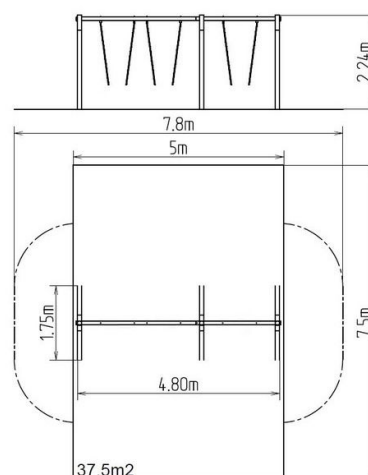

Material

Unități metalice - oțel structural

Finisaj

Duplex straturi de vopsea pe bază de pulberi întărite
Galvanizarea la cald

Descriere

Structura de susținere a leagănelui este realizată din oțel structural, este zincată și vopsită în câmp electrostatic cu vopsea KOMAXIT conform tabelului de culori RAL și este fixată într-o fundație de beton. Leagănele sunt atârinate de o grindă metalică cu lanțuri galvanizate.

Toate materialele de fixare sunt galvanizate sau sunt realizate din oțel inoxidabil.

Echipament

Oferim trei variante de culori pentru structura de susținere - roșu, albastru și maro.