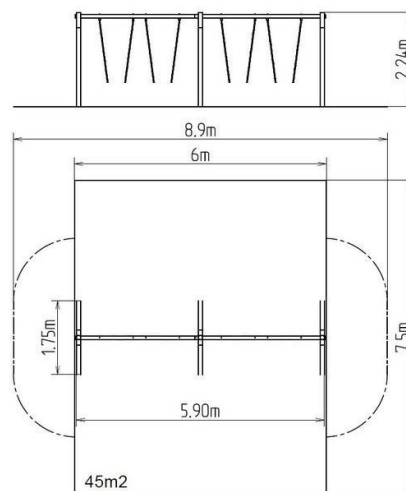

Leagăn cu lanț cu patru locuri RH410KR - roșu (înălțime de

Tip produs RH-410KR-15

Informații de bază

Categoria de vârstă	2 - 15 ani
Suprafață minimă	8,9 m x 7,5 m
Dimensiuni echipament	5,9 m x 1,75 m x 2,24 m
Înălțime de cădere liberă:	1,5 m
Capacitate încărcătură:	216 kg
Număr max. de utilizatori:	4
Suprafață de protecție: EN	Cauciuc sau pietriș, 45 m ²
Denumire:	exterior
Disponibilitate piese de	Furnizat de producător
Certificat de conformitate:	ČSN EN 1176 - 1, 2

Material

Unități metalice - oțel structural

Finisaj

Duplex straturi de vopsea pe bază de pulberi întărite
Galvanizarea la cald

Descriere

Structura de susținere a leagănelui este realizată din oțel structural, este zincată și vopsită în câmp electrostatic cu vopsea KOMAXIT conform tabelului de culori RAL și este fixată într-o fundație de beton.