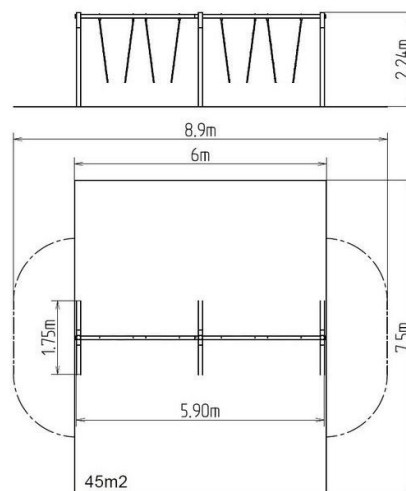

Leagăn cu lanț cu patru locuri RH410KW - maro (înălțime de

Tip produs RH-410KW-15

Informații de bază

Categoria de vârstă	2 - 15 ani
Suprafață minimă	8,9 m x 7,5 m
Dimensiuni echipament	5,9 m x 1,75 m x 2,24 m
Înălțime de cădere liberă:	1,5 m
Capacitate încărcătură:	216 kg
Număr max. de utilizatori:	4
Suprafață de protecție: EN	Cauciuc sau pietriș, 45 m ²
Denumire:	exterior
Disponibilitate piese de	Furnizat de producător
Certificat de conformitate:	ČSN EN 1176 - 1, 2

Material

Unități metalice - oțel structural

Finisaj

Duplex straturi de vopsea pe bază de pulberi întărite
Galvanizarea la cald

Descriere

Structura de susținere a leagănelui este realizată din oțel structural, este zincată și vopsită în câmp electrostatic cu vopsea KOMAXIT conform tabelului de culori RAL și este fixată într-o fundație de beton.