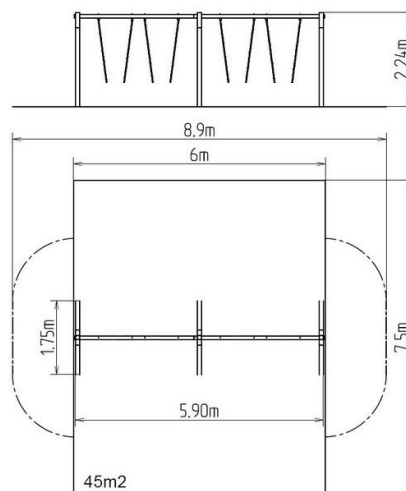

Leagăn cu lanț cu patru locuri RH410KB - albastru (înălțime de

Tip produs RH-410KB-15

Informații de bază

Categoria de vârstă	2 - 15 ani
Suprafață minimă	8,9 m x 7,5 m
Dimensiuni echipament	5,9 m x 1,75 m x 2,24 m
Înălțime de cădere liberă:	1,5 m
Capacitate încărcătură:	216 kg
Număr max. de utilizatori:	4
Suprafață de protecție: EN	Cauciuc sau pietriș, 45 m ²
Denumire:	exterior
Disponibilitate piese de	Furnizat de producător
Certificat de conformitate:	ČSN EN 1176 - 1, 2

Material

Unități metalice - oțel structural

Finisaj

Duplex straturi de vopsea pe bază de pulberi întărite
Galvanizarea la cald

Descriere

Structura de susținere a leagănelui este realizată din oțel structural, este zincată și vopsită în câmp electrostatic cu vopsea KOMAXIT conform tabelului de culori RAL și este fixată într-o fundație de beton.