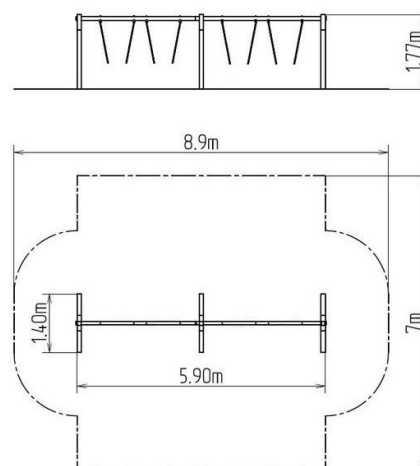

Leagăn cu lanț cu patru locuri RH410KR - roșu (înălțime de

Tip produs RH-410KR-10

Informații de bază

| | |
|-----------------------------|---------------------------|
| Categoria de vârstă | 2 - 15 ani |
| Suprafață minimă | 8,9 m x 7 m |
| Dimensiuni echipament | 5,9 m x 1,4 m x 1,77 m |
| Înălțime de cădere liberă: | 1 m |
| Capacitate încărcătură: | 216 kg |
| Număr max. de utilizatori: | 4 |
| Suprafață de protecție: EN | 27/5000 conform EN 1177 - |
| Denumire: | exterior |
| Disponibilitate piese de | Furnizat de producător |
| Certificat de conformitate: | ČSN EN 1176 - 1, 2 |

Material

Unități metalice - oțel structural

Finisaj

Duplex straturi de vopsea pe bază de pulberi întărite
Galvanizarea la cald

Descriere

Structura de susținere a leagănelui este realizată din oțel structural, este zincată și vopsită în câmp electrostatic cu vopsea KOMAXIT conform tabelului de culori RAL și este fixată într-o fundație de beton.