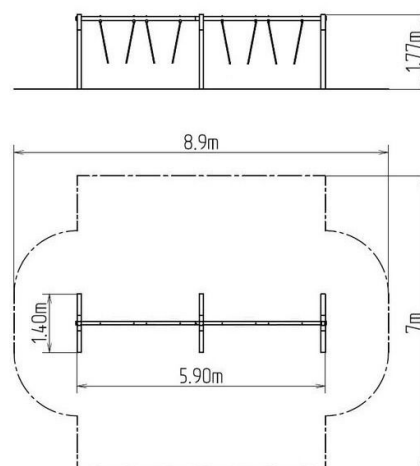

Leagăn cu lanț cu patru locuri RH410KB - albastru (înălțime de

Tip produs RH-410KB-10

Informații de bază

Categoria de vârstă	2 - 15 ani
Suprafață minimă	8,9 m x 7 m
Dimensiuni echipament	5,9 m x 1,4 m x 1,77 m
Înălțime de cădere liberă:	1 m
Capacitate încărcătură:	216 kg
Număr max. de utilizatori:	4
Suprafață de protecție: EN	27/5000 conform EN 1177 -
Denumire:	exterior
Disponibilitate piese de	Furnizat de producător
Certificat de conformitate:	ČSN EN 1176 - 1, 2

Material

Unități metalice - oțel structural

Finisaj

Duplex straturi de vopsea pe bază de pulberi întărite
Galvanizarea la cald

Descriere

Structura de susținere a leagănelui este realizată din oțel structural, este zincată și vopsită în câmp electrostatic cu vopsea KOMAXIT conform tabelului de culori RAL și este fixată într-o fundație de beton.