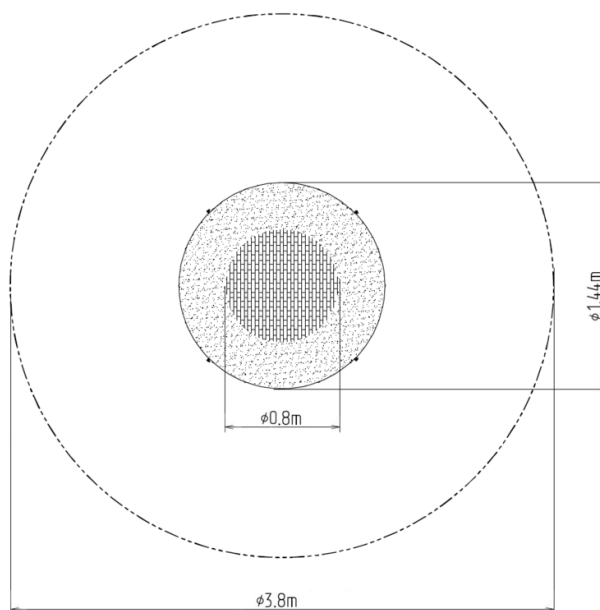

Finisaj

Descriere

Trambulinele asigură un mediu exterior excelent și sigur atât pentru copii, cât și pentru adulți. Trambulina este amplasată într-o excavație pregătită și este formată din trei componente principale: cadrul, zona de sărituri și suprafața de amortizare. Zona de sărituri și suprafața de amortizare sunt rezistente la radiații UV.

Cadru - realizat din oțel galvanizat de înaltă calitate, rezistent la coroziune. Arcurile sunt ascunse sub partea superioară a cadrului și sunt acoperite cu o suprafață de amortizare. Partea rămasă a cadrului este ancorată în sol.

Zona de sărituri - este formată dintr-un număr mare de lamele proiectate în acest scop, conectate cu cadrul prin cabluri din oțel galvanizat. Capetele cablurilor sunt conectate la cadru cu arcuri. Lamelele sunt dintr-un plastic special care este rezistent la abraziuni și la intemperii. Datorită acestui lucru, copiii se pot descălța când folosesc trambulina. Zona de sărituri este prevăzută, de asemenea, cu o suprafață antiderapantă.

Suprafața de amortizare - realizată din cauciuc special reciclat amestecat cu EPDM. Suprafața de amortizare este antiderapantă și are rolul de a atenua eventualele căderi.

Echipament

Cadru, zonă de sărituri, suprafață de amortizare, arcuri. Sunt disponibile patru versiuni de culori - albastru, verde, portocaliu și galben, ecologice.