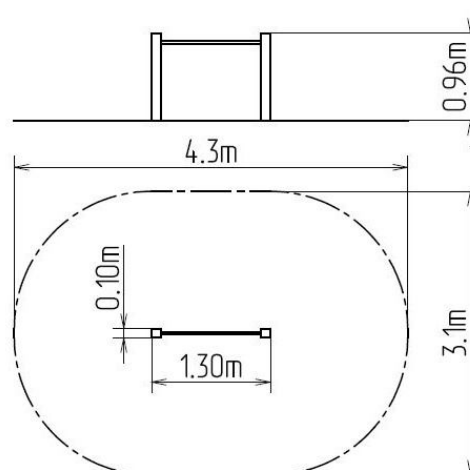

Stand de fitness HR101KW - maro (înălțime de cădere 1 m)

Tip produs HR-101KW-10

Informații de bază

Categoria de vârstă	3 - 15 ani
Suprafață minimă	4,3 m x 3,1 m
Dimensiuni echipament	1,3 m x 0,1 m x 0,96 m
Înălțime de cădere liberă:	1 m
Capacitate încărcătură:	54 kg
Număr max. de utilizatori:	1
Suprafață de protecție: EN	27/5000 conform EN 1177 -
Denumire:	exterior
Disponibilitate piese de	Furnizat de producător
Certificat de conformitate:	ČSN EN 1176 - 1

Material

Unități metalice - oțel structural

Finisaj

Duplex straturi de vopsea pe bază de pulberi întărite
Galvanizarea la cald

Descriere

Structura de susținere a standului de fitness simplu este realizată din oțel structural, care este protejat împotriva coroziunii prin zincare, ceea ce conduce la o durată lungă de viață a elementelor pentru antrenament și a învelișului cu vopsea tratată termic KOMAXIT conform cu sistemul de culori RAL și este fixată într-o fundație de beton. Toate celelalte elemente metalice sunt, de asemenea, zincate și vopsite cu vopsea tratată termic KOMAXIT conform sistemului de culori RAL. Standul de fitness simplu este construit în jurul ideii de durabilitate și durată lungă de viață. Toate materialele de fixare sunt galvanizate sau sunt realizate din oțel inoxidabil.