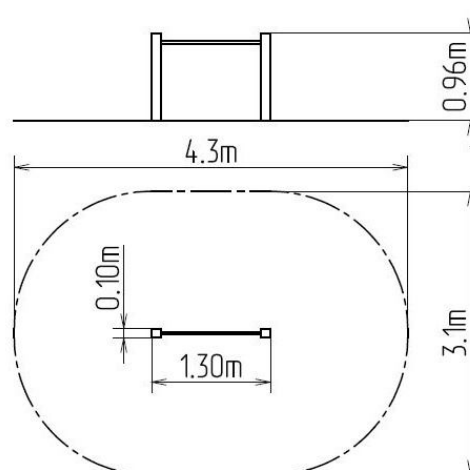

Stand de fitness HR101KR - roșu (înălțime de cădere 1 m)

Tip produs HR-101KR-10

Informații de bază

Categoria de vârstă	3 - 15 ani
Suprafață minimă	4,3 m x 3,1 m
Dimensiuni echipament	1,3 m x 0,1 m x 0,96 m
Înălțime de cădere liberă:	1 m
Capacitate încărcătură:	54 kg
Număr max. de utilizatori:	1
Suprafață de protecție: EN	27/5000 conform EN 1177 -
Denumire:	exterior
Disponibilitate piese de	Furnizat de producător
Certificat de conformitate:	ČSN EN 1176 - 1

Material

Unități metalice - oțel structural

Finisaj

Duplex straturi de vopsea pe bază de pulberi întărite
Galvanizarea la cald

Descriere

Structura de susținere a standului de fitness simplu este realizată din oțel structural, care este protejat împotriva coroziunii prin zincare, ceea ce conduce la o durată lungă de viață a elementelor pentru antrenament și a învelișului cu vopsea tratată termic KOMAXIT conform cu sistemul de culori RAL și este fixată într-o fundație de beton. Toate celelalte elemente metalice sunt, de asemenea, zincate și vopsite cu vopsea tratată termic KOMAXIT conform sistemului de culori RAL. Standul de fitness simplu este construit în jurul ideii de durabilitate și durată lungă de viață. Toate materialele de fixare sunt galvanizate sau sunt realizate din oțel inoxidabil.