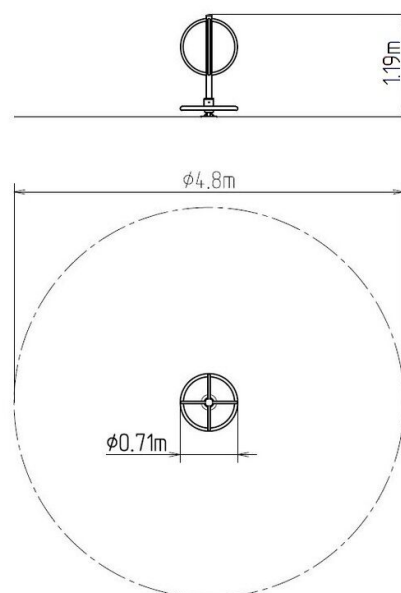

Carusel cu locuri în picioare KO072K - metal

Tip produs KO-072K-10

Informații de bază

Categoria de vârstă	2 - 15 ani
Suprafață minimă	4,8 m x 4,8 m
Dimensiuni echipament	0,71 m x 0,71 m x 1,19 m
Înălțime de cădere liberă:	0,2 m
Capacitate încărcătură:	108 kg
Număr max. de utilizatori:	2
Suprafață de protecție: EN	27/5000 conform EN 1177 -
Denumire:	exterior
Disponibilitate piese de	Furnizat de producător
Certificat de conformitate:	ČSN EN 1176 - 1, 5

Material

Unități metalice - oțel structural, tablă antiderapantă

Finisaj

Acoperire cu pulbere Komaxit
Galvanizarea la cald

Descriere

Caruselul este realizat prin sudarea unor țevi din oțel și a unor profile pătrate. Toate unitățile metalice sunt protejate împotriva coroziunii prin zincare, ceea ce conduce la o durată lungă de viață a elementelor pentru antrenament și a învelișului cu vopsea tratată termic KOMAXIT conform cu sistemul de culori RAL. Structurile sunt fixate într-o fundație de beton. Caruselul este construit în jurul ideii de durabilitate și durată lungă de viață. Platforma este realizată din tablă antiderapantă. Toate materialele de fixare sunt galvanizate sau sunt realizate din oțel inoxidabil.