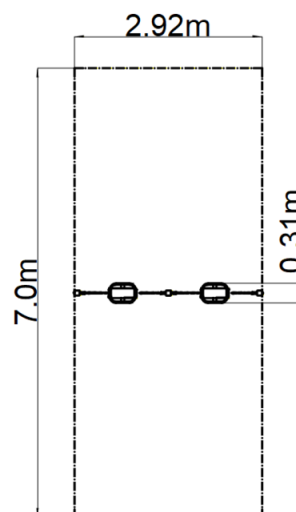

## Leagăn cu lanț cu două locuri - albastru (înălțime liberă 1,0 m)

Tip produs REH-8203KB-10

### Informații de bază

Categoria de vârstă	2 - 15 ani
Suprafață minimă	2,92 m x 7 m
Dimensiuni echipament	2,92 m x 0,31 m x 1,7 m
Înălțime de cădere liberă:	1,0 m
Număr max. de utilizatori:	2
Suprafață de protecție: EN	27/5000 conform EN 1177 -
Certificat de conformitate:	CSN EN 1176-1 ed.2 +A1:2024 CSN EN 1176-2 ed.2:2018