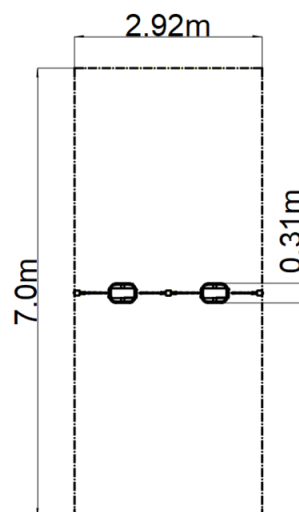

## Leagăn cu lanț cu două locuri - maro (înălțime liberă 1,0 m)

Tip produs REH-8203KW-10

### Informații de bază

Categoria de vârstă	2 - 15 ani
Suprafață minimă	2,92 m x 7 m
Dimensiuni echipament	2,92 m x 0,31 m x 1,7 m
Înălțime de cădere liberă:	1,0 m
Număr max. de utilizatori:	2
Suprafață de protecție: EN	27/5000 conform EN 1177 -
Certificat de conformitate:	CSN EN 1176-1 ed.2 +A1:2024 CSN EN 1176-2 ed.2:2018