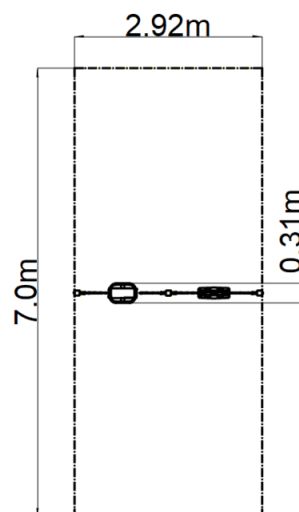

Leagăn cu lanț cu două locuri - roșu (înălțime liberă 1,0 m)

Tip produs REH-8202KR-10

Informații de bază

Categoria de vârstă	2 - 15 ani
Suprafață minimă	2,92 m x 7 m
Dimensiuni echipament	2,92 m x 0,31 m x 1,7 m
Înălțime de cădere liberă:	1,0 m
Număr max. de utilizatori:	2
Suprafață de protecție: EN	27/5000 conform EN 1177 -
Certificat de conformitate:	CSN EN 1176-1 ed.2 +A1:2024 CSN EN 1176-2 ed.2:2018