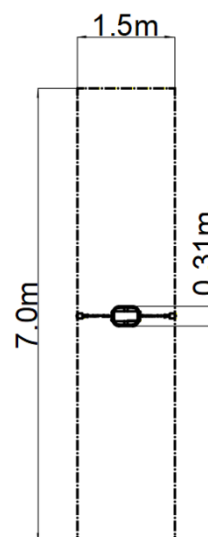

Echipament

1x Scaun Baby. Oferim trei variante de culori pentru structura de susținere - roșu, albastru și maro.