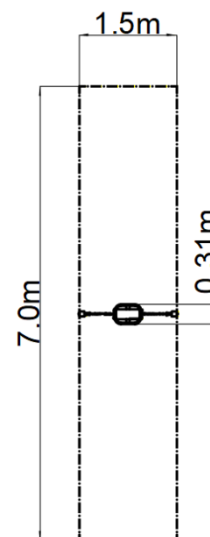

Echipament

1x Scaun Baby. Oferim trei variante de culori pentru structura de susținere - roșu, albastru și maro.