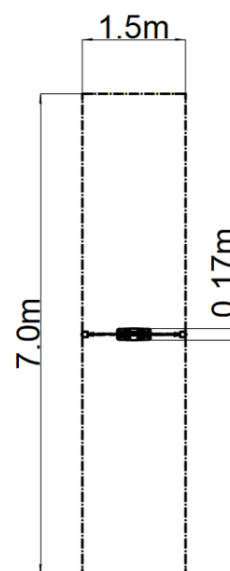

Echipament

1x Scaun Normal. Oferim trei variante de culori pentru structura de susținere - roșu, albastru și maro.