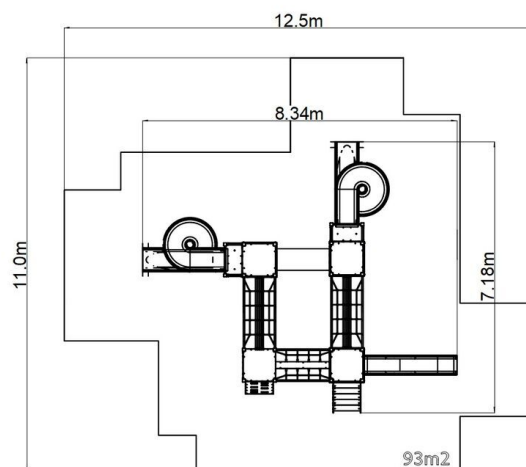

Finisaj

Duplex straturi de vopsea pe bază de pulberi întărite
Galvanizarea la cald

Descriere

Structura de susținere este realizată din oțel structural galvanizat și apoi vopsit în câmp electrostatic, iar toate celelalte părți metalice sunt realizate din oțel structural negru, sablat și vopsit duplex cu vopsea electrostatică. Aceste structuri sunt așezate într-un pat de beton.

Toboganul cu tub este realizat din fibră de sticlă triplu stratificată. Suprafețele ale toboganului cu tub, ale treptelor etc. sunt realizate din plastic HDPE de înaltă calitate (polietilenă colorată de înaltă densitate, caracterizată printr-o stabilitate ridicată a culorii, rezistență la radiații UV, însă, în principal, siguranță, deoarece nu se sparge și nu există, astfel, pericolul de vătămare corporală a copiilor din cauza fragmentelor ascuțite). Puntea cu corzi este realizat din material HERKULES (frânghii cu grosimea de 16 mm din polipropilenă cu miez interior din oțel) și este conectat cu îmbinări din plastic sau aluminiu. Platformele și perete de cățărare înclinat sunt realizați din HPL (Laminat de înaltă presiune, caracterizată printr-o stabilitate ridicată a culorii însă și rezistența la apă). Suporturile de cățărare sunt realizate din poliester, care asigură o durată lungă de viață, păstrarea culorii, precum și o suprafață confortabilă la contactul cu pielea. Toate materialele de fixare sunt galvanizate sau sunt realizate din oțel inoxidabil.

Echipament

4 turn, 2 tobogan cu tub, tobogane, 6 bariere, 4 creneluri din HDPE, scări, perete de cățărare înclinat, 2 punte cu corz, tunel pentru mers de-a bușilea, punte cu corzi, scară.