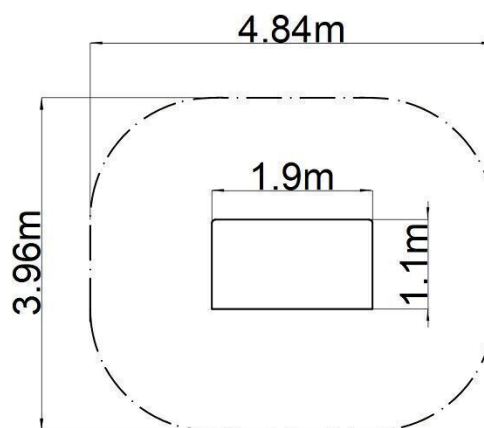

Căsuța educațională - maro

Tip produs EDP-6408KW-10

Informații de bază

Categoria de vârstă	0 - 10 ani
Suprafață minimă	4,84 m x 3,96 m
Dimensiuni echipament	1,9 m x 1,1 m x 2,02 m
Înălțime de cădere liberă:	0 m
Număr max. de utilizatori:	4
Suprafață de protecție: EN	27/5000 conform EN 1177 -
Certificat de conformitate:	ČSN EN 1176-1 ed.2 +A1:2024

Material

Unități metalice - oțel structural
Unități din plastic - HDPE
Acoperiș - HPL
Tablă de desenat - HPL

Finisaj

Duplex straturi de vopsea pe bază de pulberi întărite
Galvanizarea la cald

Descriere

Structura de susținere a căsuței este realizată din oțel structural, care este protejat împotriva coroziunii prin zincare, ceea ce conduce la o durată lungă de viață a elementelor pentru antrenament sau acoperite cu duplex strat de vopsea pe bază de pulberi întărite în conformitate cu RAL, pentru a preveni coroziunea. Aceste structuri sunt ancorate în fundații de beton. Toate celelalte elemente metalice sunt, de asemenea, zincate sau acoperite cu duplex strat de vopsea pe bază de pulberi întărite în conformitate cu RAL, pentru a preveni coroziunea.