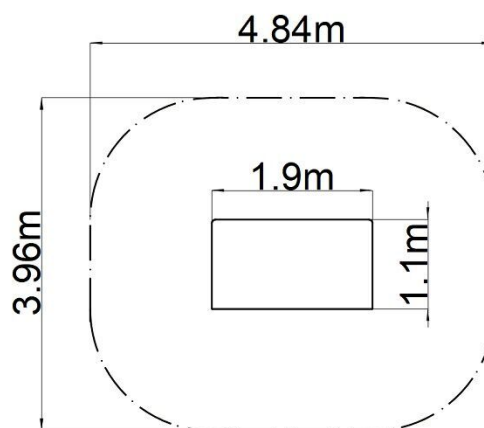

## Căsuța educațională - maro

Tip produs EDP-6401KW-10

### Informații de bază

Categoria de vârstă	0 - 10 ani
Suprafață minimă	4,84 m x 3,96 m
Dimensiuni echipament	1,9 m x 1,1 m x 2,02 m
Înălțime de cădere liberă:	0 m
Număr max. de utilizatori:	4
Suprafață de protecție: EN	27/5000 conform EN 1177 -
Certificat de conformitate:	ČSN EN 1176-1 ed.2 +A1:2024

### Material

Unități metalice - oțel structural  
 Unități din plastic - HDPE  
 Acoperiș - HPL  
 Tablă de desenat - HPL