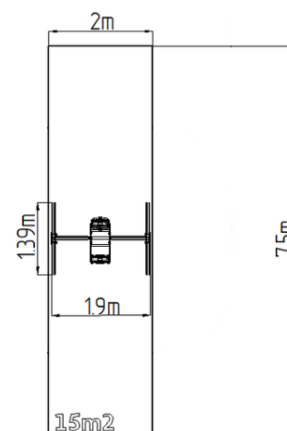

Leagăn cu lanț, mamă și copil - lime (înălțime liberă 1,5 m)

Tip produs REH-6113KE-15

Informații de bază

Categoria de vârstă	2 - 15 ani
Suprafață minimă	2 m x 7,5 m
Dimensiuni echipament	1,9 m x 1,39 m x 2,31 m
Înălțime de cădere liberă:	1,5 m
Număr max. de utilizatori:	1
Suprafață de protecție: EN	Cauciuc sau pietriș, 15 m ²
Certificat de conformitate:	CSN EN 1176-1 ed.2 +A1:2024 CSN EN 1176-2 ed.2:2018