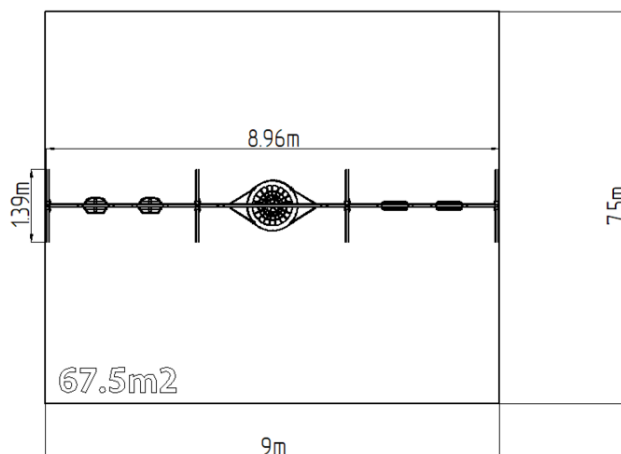

## Leagăn cu lanț cu cinci locuri - lime (înălțime de cădere 1,5 m)

Tip produs REH-6521KE-15

### Informații de bază

Categoria de vârstă	2 - 15 ani
Suprafață minimă	9 m x 7,5 m
Dimensiuni echipament	8,96 m x 1,39 m x 2,31 m
Înălțime de cădere liberă:	1,5 m
Număr max. de utilizatori:	9
Suprafață de protecție: EN	Cauciuc sau pietriș, 67,5 m <sup>2</sup>
Certificat de conformitate:	CSN EN 1176-1 ed.2 +A1:2024 CSN EN 1176-2 ed.2:2018

### Material

Unități metalice - oțel structural  
Scaunul tip „Scoică” este realizat din frânghie de polipropilenă cu fibre pentru uz intensiv  
Frânghii - polipropilenă cu miez interior din oțel  
Scaun Baby - cauciuc cu inserție din aluminiu  
Scaun Normal - aluminiu, acoperit cu un cauciuc

### Descriere

Structura de susținere este realizată din oțel structural galvanizat și apoi vopsit în câmp electrostatic, iar toate celelalte părți metalice sunt realizate din oțel structural negru, sablat și vopsit duplex cu vopsea electrostatică. Aceste structuri sunt așezate într-un pat de beton.