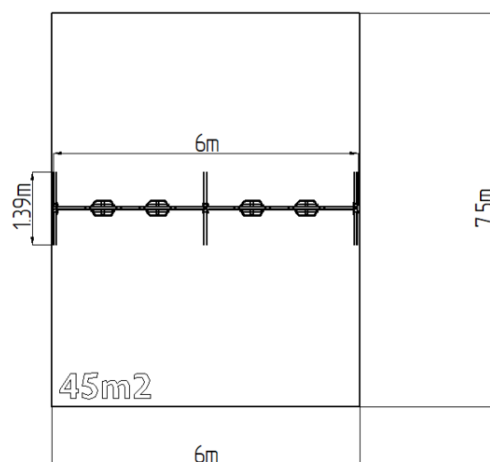

## Leagăn cu lanț cu patru locuri - lime (înălțime liberă 1,5 m)

Tip produs REH-6413KE-15

### Informații de bază

Categoria de vârstă	2 - 15 ani
Suprafață minimă	6 m x 7,5 m
Dimensiuni echipament	6 m x 1,39 m x 2,31 m
Înălțime de cădere liberă:	1,5 m
Număr max. de utilizatori:	4
Suprafață de protecție: EN	Cauciuc sau pietriș, 45 m <sup>2</sup>
Certificat de conformitate:	CSN EN 1176-1 ed.2 +A1:2024 CSN EN 1176-2 ed.2:2018