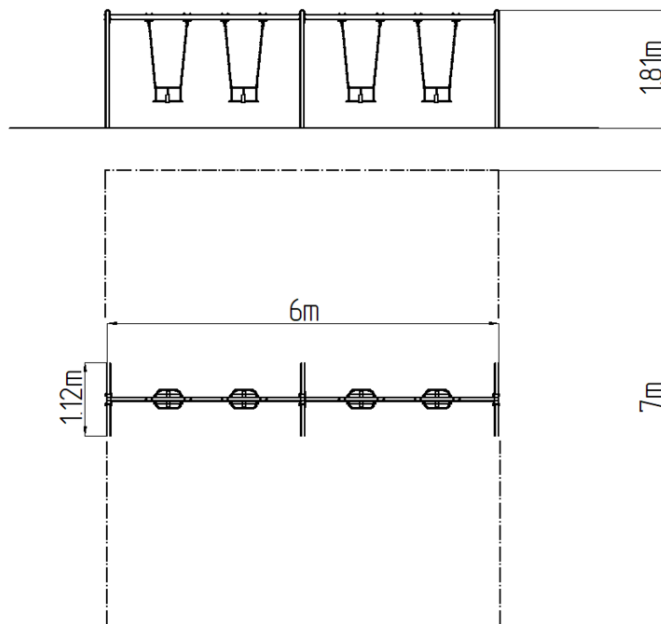

Echipament

4x Scaun Baby. oferim patru variante de culori pentru structura de susținere - roșu, albastru, maro și lime .