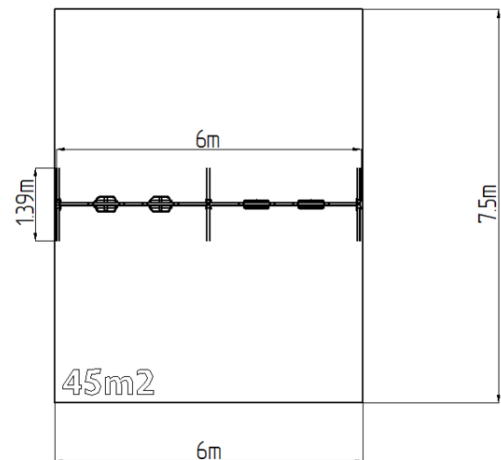

Leagăn cu lanț cu patru locuri - lime (înălțime liberă 1,5 m)

Tip produs REH-6412KE-15

Informații de bază

Categoria de vârstă	2 - 15 ani
Suprafață minimă	6 m x 7,5 m
Dimensiuni echipament	6 m x 1,39 m x 2,31 m
Înălțime de cădere liberă:	1,5 m
Număr max. de utilizatori:	4
Suprafață de protecție: EN	Cauciuc sau pietriș, 45 m ²
Certificat de conformitate:	CSN EN 1176-1 ed.2 +A1:2024 CSN EN 1176-2 ed.2:2018

Descriere

Structura de susținere este realizată din oțel structural galvanizat și apoi vopsit în câmp electrostatic, iar toate celelalte părți metalice sunt realizate din oțel structural negru, sablat și vopsit duplex cu vopsea electrostatică. Aceste structuri sunt așezate într-un pat de beton.