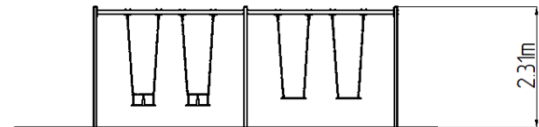

Leagăn cu lanț cu patru locuri - lime (înălțime liberă 1,5 m)

Tip produs REH-6412KE-15

Informații de bază

Categoria de vârstă	2 - 15 ani
Suprafață minimă	6 m x 7,5 m
Dimensiuni echipament	6 m x 1,39 m x 2,31 m
Înălțime de cădere liberă:	1,5 m
Număr max. de utilizatori:	4
Suprafață de protecție: EN	Cauciuc sau pietriș, 45 m ²
Certificat de conformitate:	CSN EN 1176-1 ed.2 +A1:2024 CSN EN 1176-2 ed.2:2018

Material

Unități metalice - oțel structural
Scaun Normal - aluminiu, acoperit cu un cauciuc
Scaun Baby - cauciuc cu inserție din aluminiu

Finisaj

Duplex straturi de vopsea pe bază de pulberi întărite
Galvanizarea la cald

Descriere

Structura de susținere este realizată din oțel structural galvanizat și apoi vopsit în câmp electrostatic, iar toate celelalte părți metalice sunt realizate din oțel structural negru, sablat și vopsit duplex cu vopsea electrostatică. Aceste structuri sunt așezate într-un pat de beton.