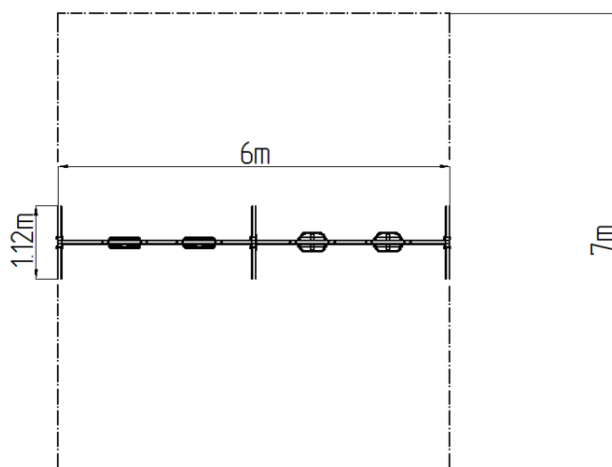

Leagăn cu lanț cu patru locuri - lime (înălțime liberă 1,0 m)

Tip produs REH-6412KE-10

Informații de bază

Categoria de vârstă	2 - 15 ani
Suprafață minimă	6 m x 7 m
Dimensiuni echipament	6 m x 1,12 m x 1,81 m
Înălțime de cădere liberă:	1,0 m
Număr max. de utilizatori:	4
Suprafață de protecție: EN	27/5000 conform EN 1177 -
Certificat de conformitate:	CSN EN 1176-1 ed.2 +A1:2024 CSN EN 1176-2 ed.2:2018

Material

Unități metalice - oțel structural
Scaun Normal - aluminiu, acoperit cu un cauciuc
Scaun Baby - cauciuc cu inserție din aluminiu

Finisaj

Duplex straturi de vopsea pe bază de pulberi întărite
Galvanizarea la cald

Descriere

Structura de susținere este realizată din oțel structural galvanizat și apoi vopsit în câmp electrostatic, iar toate celelalte părți metalice sunt realizate din oțel structural negru, sablat și vopsit duplex cu vopsea electrostatică. Aceste structuri sunt așezate într-un pat de beton.