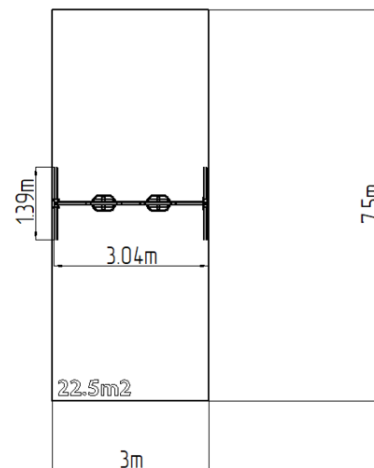

Leagăn cu lanț cu două locuri - lime (înălțime liberă 1,5 m)

Tip produs REH-6213KE-15

Informații de bază

Categoria de vârstă	2 - 15 ani
Suprafață minimă	3 m x 7,5 m
Dimensiuni echipament	3,04 m x 1,39 m x 2,31 m
Înălțime de cădere liberă:	1,5 m
Număr max. de utilizatori:	2
Suprafață de protecție: EN	Cauciuc sau pietriș, 22,5 m ²
Certificat de conformitate:	CSN EN 1176-1 ed.2 +A1:2024 CSN EN 1176-2 ed.2:2018

Material

Unități metalice - oțel structural
Scaun - cauciuc cu inserție din aluminiu

Finisaj

Duplex straturi de vopsea pe bază de pulberi întărite
Galvanizarea la cald

Descriere

Structura de susținere este realizată din oțel structural galvanizat și apoi vopsit în câmp electrostatic, iar toate celelalte părți metalice sunt realizate din oțel structural negru, sablat și vopsit duplex cu vopsea electrostatică. Aceste structuri sunt așezate într-un pat de beton.