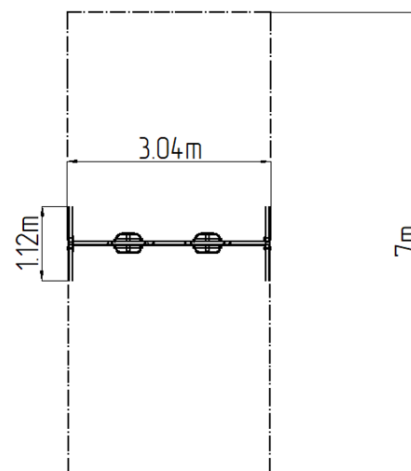

Leagăn cu lanț cu două locuri - lime (înălțime liberă 1,0 m)

Tip produs REH-6213KE-10

Informații de bază

Categoria de vârstă	2 - 15 ani
Suprafață minimă	3,04 m x 7 m
Dimensiuni echipament	3,04 m x 1,12 m x 1,81 m
Înălțime de cădere liberă:	1,0 m
Număr max. de utilizatori:	2
Suprafață de protecție: EN	27/5000 conform EN 1177 -
Certificat de conformitate:	CSN EN 1176-1 ed.2 +A1:2024 CSN EN 1176-2 ed.2:2018

Material

Unități metalice - oțel structural
Scaun - cauciuc cu inserție din aluminiu

Finisaj

Duplex straturi de vopsea pe bază de pulberi întărite
Galvanizarea la cald

Descriere

Structura de susținere este realizată din oțel structural galvanizat și apoi vopsit în câmp electrostatic, iar toate celelalte părți metalice sunt realizate din oțel structural negru, sablat și vopsit duplex cu vopsea electrostatică. Aceste structuri sunt așezate într-un pat de beton.