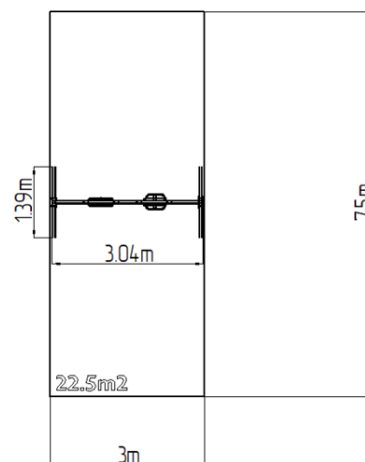

Leagăn cu lanț cu două locuri - lime (înălțime liberă 1,5 m)

Tip produs REH-6212KE-15

Informații de bază

Categoria de vârstă	2 - 15 ani
Suprafață minimă	3 m x 7,5 m
Dimensiuni echipament	3,04 m x 1,39 m x 2,31 m
Înălțime de cădere liberă:	1,5 m
Număr max. de utilizatori:	2
Suprafață de protecție: EN	Cauciuc sau pietriș, 22,5 m ²
Certificat de conformitate:	CSN EN 1176-1 ed.2 +A1:2024 CSN EN 1176-2 ed.2:2018