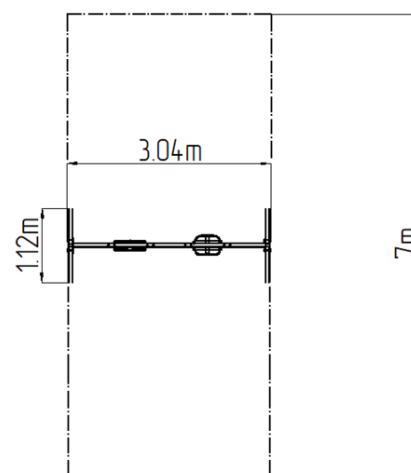

Leagăn cu lanț cu două locuri - lime (înălțime liberă 1,0 m)

Tip produs REH-6212KE-10

Informații de bază

Categoria de vârstă	2 - 15 ani
Suprafață minimă	3,04 m x 7 m
Dimensiuni echipament	3,04 m x 1,12 m x 1,81 m
Înălțime de cădere liberă:	1,0 m
Număr max. de utilizatori:	2
Suprafață de protecție: EN	27/5000 conform EN 1177 -
Certificat de conformitate:	CSN EN 1176-1 ed.2 +A1:2024 CSN EN 1176-2 ed.2:2018

Descriere

Structura de susținere este realizată din oțel structural galvanizat și apoi vopsit în câmp electrostatic, iar toate celelalte părți metalice sunt realizate din oțel structural negru, sablat și vopsit duplex cu vopsea electrostatică. Aceste structuri sunt așezate într-un pat de beton.